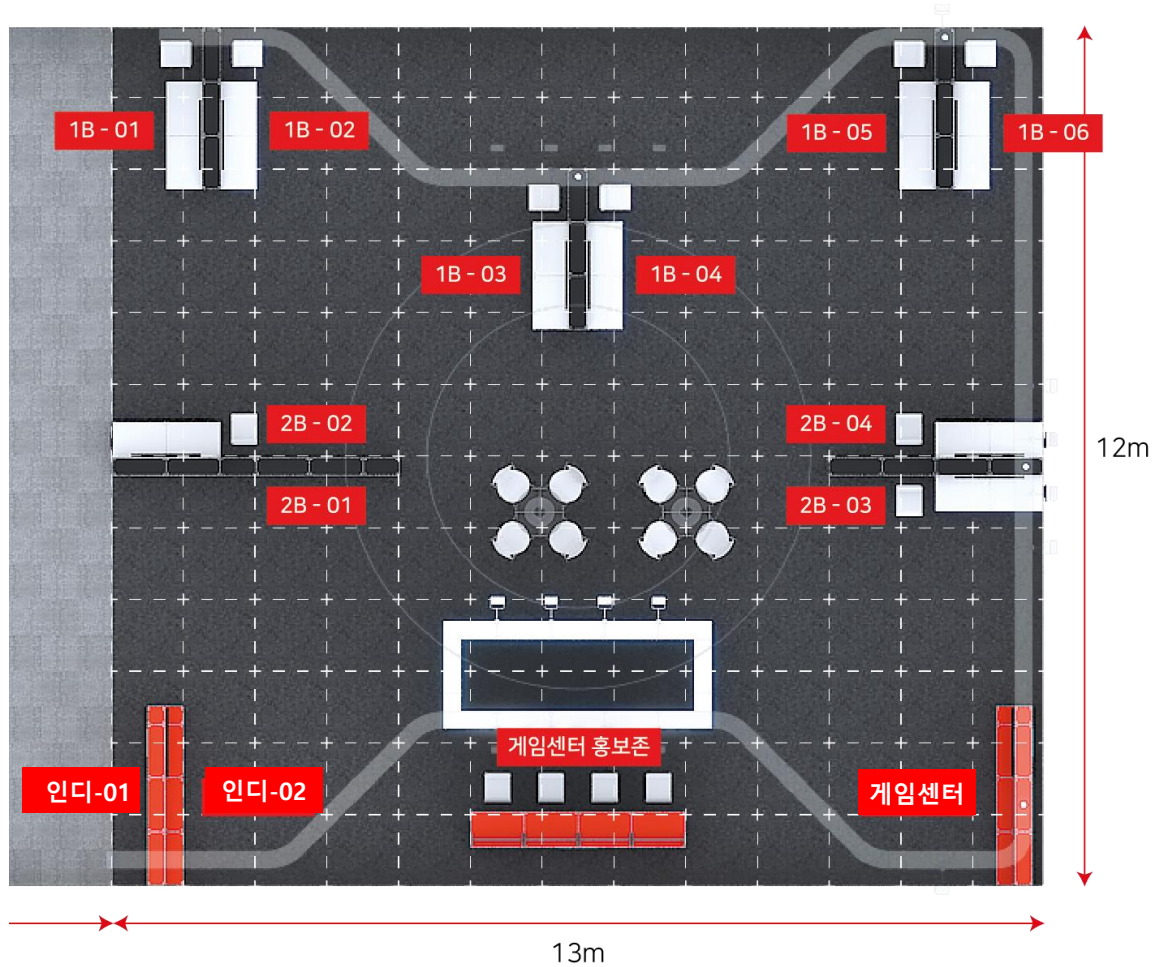

B2B

NO	참가기업명
B2B-01	(주)씬애니메이션
B2B-02	(주)마로스튜디오
B2B-03	(주)블랙스튜디오

B2C

NO	참가기업명
B2C-01	아이스크림스튜디오(주)
B2C-02	(주)코코패밀리
B2C-03	(주)컬쳐플래닛
B2C-04	(주)스튜디오버튼
B2C-05	(주)캠프파이어애니웍스
B2C-06	(주)아이콘픽쳐스
B2C-07	스튜디오더블유바바(주)
B2C-08	(주)몬스터스튜디오
B2C-09	골드프레임(주)
B2C-10	(주)핑고엔터테인먼트
B2C-11	(주)스튜디오질풍
B2C-12	(주)네온크리에이션